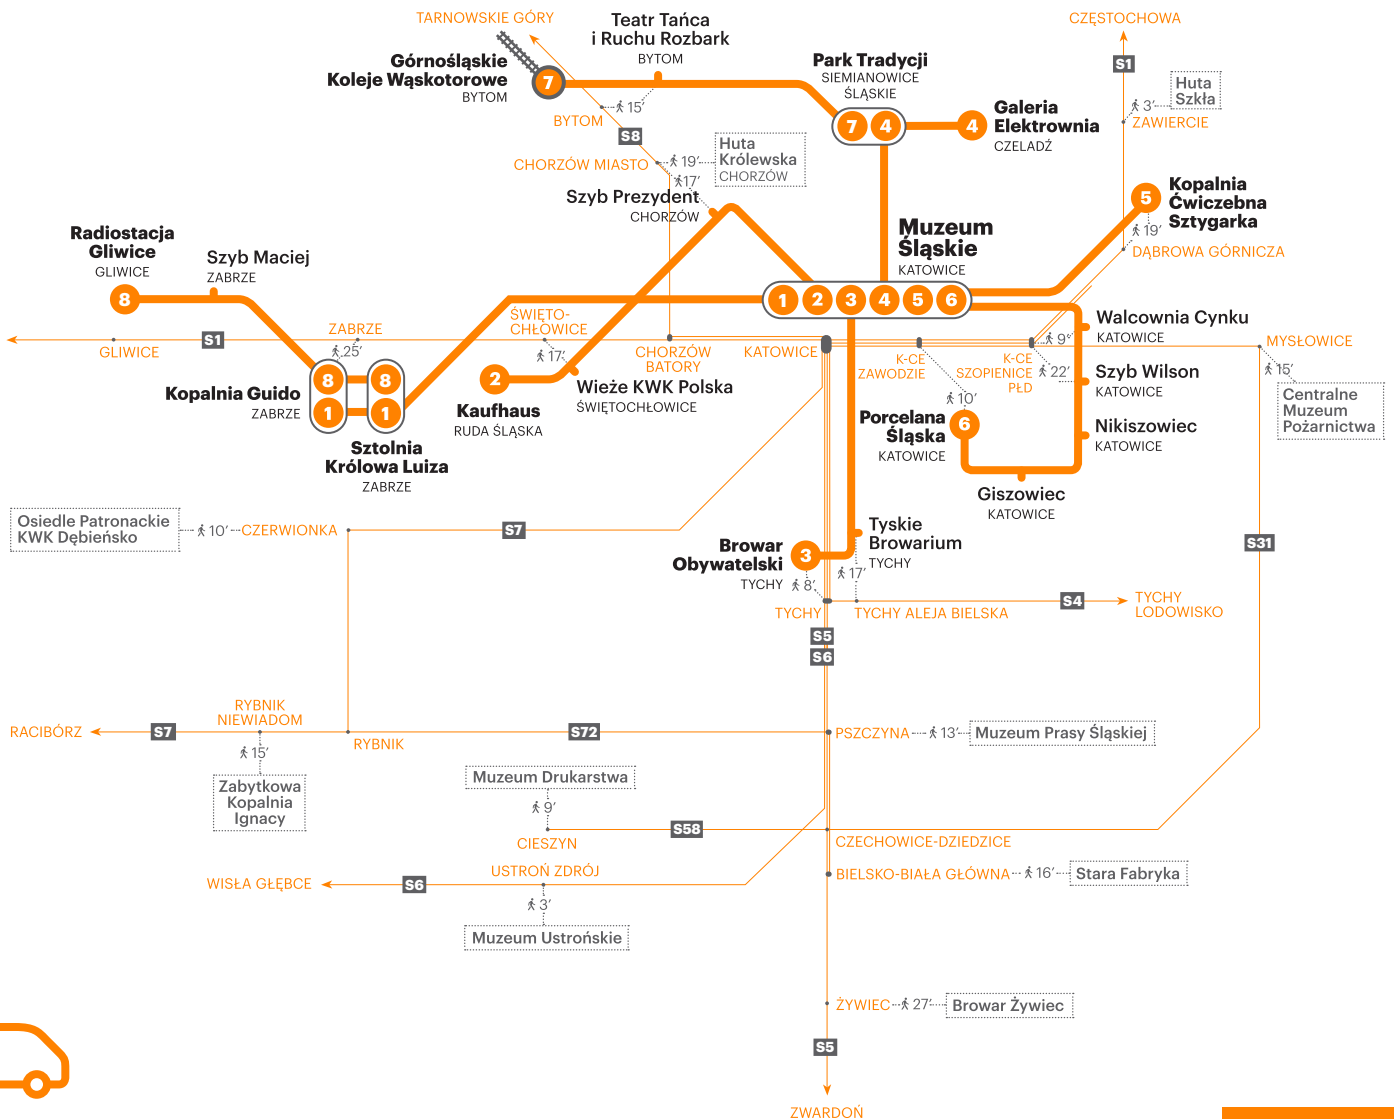

INDUSTRIADA 13 CZERWCA 2015

Darmowy INDUtransport koleją i specjalnymi autobusami

Śląskie. Pozytywna energia

Metropolia
Silesia
— pełnia życia —

Koleje Śląskie

SCHEMAT INDUtransportu

- 1 Katowice–Zabrze
- 2 Katowice–Chorzów–Świętochłowice–Ruda Śląska
- 3 Katowice–Tychy
- 4 Katowice–Siemianowice Śląskie–Czeladź
- 5 Katowice–Dąbrowa Górnicza
- 6 Katowice
- 7 Siemianowice Śląskie–Bytom
- 8 Zabrze–Gliwice

- S1** → połączenia Kolei Śląskich
- TYCHY** → stacja w pobliżu zabytku techniki
- ↕ 15' → czas przejścia pieszo ze stacji
- Fabryka** → zabytek w okolicy